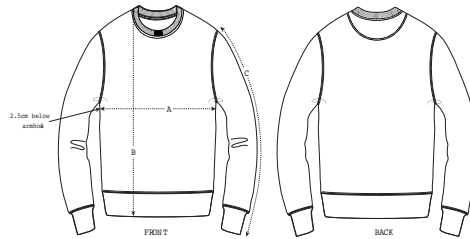

DUUR

MAATTABEL - MINDSET

Sizes	XS	S	M	L	XL
A - Half Chest	49	51,5	54	57	60
B - Body Length	65	68	72	74	78
C - Sleeve length	61,5	64	65,5	67	68,5

DUUR

MAATTABEL - DISCIPLINE

Sizes	XS	S	M	L	XL
A - Half Chest	49	51,5	54	57	60
B - Body Length	65	68	72	74	78
C - Sleeve length	61,5	64	65,5	67	68,5

DUUR

MAATTABEL - PRIDE

Sizes	XS	S	M	L	XL
A - Half Chest	48	50,5	53	56	59
B - Body Length	65	68	72	74	76
C - Sleeve length	62	64,5	66	67,5	69

DUUR

MAATTABEL - FEARLESS

Sizes	XS	S	M	L	XL
A - Half Chest	48	50,5	53	56	59
B - Body Length	65	68	72	74	76
C - Sleeve length	62	64,5	66	67,5	69

DUUR

MAATTABEL - GUTS

Sizes	XS	S	M	L	XL
A - Half Chest	54	56,5	59	62	65
B - Body Length	63	66	70	72	74
C - Sleeve length	58,5	61,5	64	65,5	67

DUUR

MAATTABEL - MINDSET T-SHIRT VROUWEN

Sizes	XS	S	M	L	XL
A - Half Chest	42	44,5	47,5	50,5	53,5
B - Body Length	62	64	66	68	69
C - Sleeve length	16	16	17	17	18

DUUR

MAATTABEL - MINDSET T-SHIRT MANNEN

Sizes	XS	S	M	L	XL
A - Half Chest	46	49	52	55	58
B - Body Length	66	69	72	74	76
C - Sleeve length	19,5	20,5	21,5	22,5	22,5