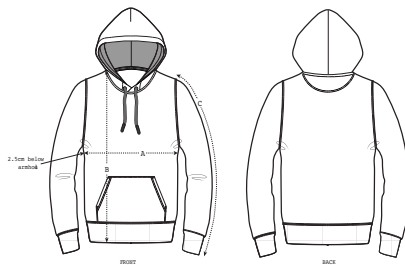

DUUR

MAATTABEL - MINDSET

Sizes	XS	S	M	L	XL
A - Half Chest	49	51,5	54	57	60
B - Body Length	65	68	72	74	78
C - Sleeve length	61,5	64	65,5	67	68,5

DUUR

MAATTABEL - DISCIPLINE

Sizes	XS	S	M	L	XL
A - Half Chest	49	51,5	54	57	60
B - Body Length	65	68	72	74	78
C - Sleeve length	61,5	64	65,5	67	68,5

DUUR

MAATTABEL - PRIDE

Sizes	XS	S	M	L	XL
A - Half Chest	48	50,5	53	56	59
B - Body Length	65	68	72	74	76
C - Sleeve length	62	64,5	66	67,5	69

DUUR

MAATTABEL - FEARLESS

Sizes	XS	S	M	L	XL
A - Half Chest	48	50,5	53	56	59
B - Body Length	65	68	72	74	76
C - Sleeve length	62	64,5	66	67,5	69

DUUR

MAATTABEL - GUTS

Sizes	XS	S	M	L	XL
A - Half Chest	54	56,5	59	62	65
B - Body Length	63	66	70	72	74
C - Sleeve length	58,5	61,5	64	65,5	67

DUUR

MAATTABEL - MINDSET T-SHIRT VROUWEN

Sizes	XS	S	M	L	XL
A - Half Chest	42	44,5	47,5	50,5	53,5
B - Body Length	62	64	66	68	69
C - Sleeve length	16	16	17	17	18

DUUR

MAATTABEL - MINDSET T-SHIRT MANNEN

Sizes	XS	S	M	L	XL
A - Half Chest	46	49	52	55	58
B - Body Length	66	69	72	74	76
C - Sleeve length	19,5	20,5	21,5	22,5	22,5