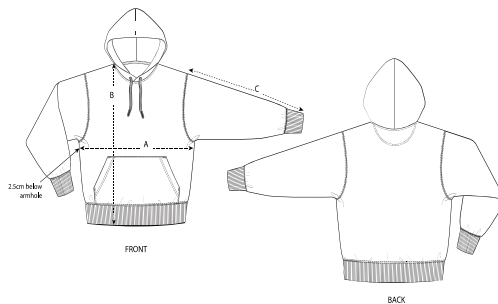

DUUR

MAATTABEL - MINDSET

Sizes	XS	S	M	L	XL
A - Half Chest	49	51,5	54	57	60
B - Body Length	65	68	72	74	78
C - Sleeve length	61,5	64	65,5	67	68,5

DUUR

MAATTABEL - DISCIPLINE

Sizes	XS	S	M	L	XL
A - Half Chest	49	51,5	54	57	60
B - Body Length	65	68	72	74	78
C - Sleeve length	61,5	64	65,5	67	68,5

DUUR

MAATTABEL - PRIDE

Sizes	XS	S	M	L	XL
A - Half Chest	48	50,5	53	56	59
B - Body Length	65	68	72	74	76
C - Sleeve length	62	64,5	66	67,5	69

DUUR

MAATTABEL - FEARLESS

Sizes	XS	S	M	L	XL
A - Half Chest	48	50,5	53	56	59
B - Body Length	65	68	72	74	76
C - Sleeve length	62	64,5	66	67,5	69

DUUR

MAATTABEL - GUTS

Sizes	XS	S	M	L	XL
A - Half Chest	54	56,5	59	62	65
B - Body Length	63	66	70	72	74
C - Sleeve length	58,5	61,5	64	65,5	67

DUUR

MAATTABEL - MINDSET T-SHIRT VROUWEN

Sizes	XS	S	M	L	XL
A - Half Chest	42	44,5	47,5	50,5	53,5
B - Body Length	62	64	66	68	69
C - Sleeve length	16	16	17	17	18

DUUR

MAATTABEL - MINDSET T-SHIRT MANNEN

Sizes	XS	S	M	L	XL
A - Half Chest	46	49	52	55	58
B - Body Length	66	69	72	74	76
C - Sleeve length	19,5	20,5	21,5	22,5	22,5