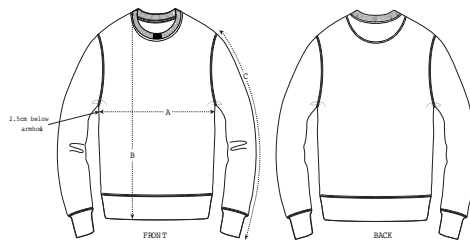

DUUR

MAATTABEL - MINDSET

Sizes	XS	S	M	L	XL
A - Half Chest	49	51,5	54	57	60
B - Body Length	65	68	72	74	78
C - Sleeve length	61,5	64	65,5	67	68,5

DUUR

MAATTABEL - DISCIPLINE

Sizes	XS	S	M	L	XL
A - Half Chest	49	51,5	54	57	60
B - Body Length	65	68	72	74	78
C - Sleeve length	61,5	64	65,5	67	68,5

DUUR

MAATTABEL - PRIDE

Sizes	XS	S	M	L	XL
A - Half Chest	48	50,5	53	56	59
B - Body Length	65	68	72	74	76
C - Sleeve length	62	64,5	66	67,5	69

DUUR

MAATTABEL - FEARLESS

Sizes	XS	S	M	L	XL
A - Half Chest	48	50,5	53	56	59
B - Body Length	65	68	72	74	76
C - Sleeve length	62	64,5	66	67,5	69

DUUR

MAATTABEL - GUTS

Sizes	XS	S	M	L	XL
A - Half Chest	54	56,5	59	62	65
B - Body Length	63	66	70	72	74
C - Sleeve length	58,5	61,5	64	65,5	67

DUUR

MAATTABEL - MINDSET T-SHIRT VROUWEN

Sizes	XS	S	M	L	XL
A - Half Chest	42	44,5	47,5	50,5	53,5
B - Body Length	62	64	66	68	69
C - Sleeve length	16	16	17	17	18