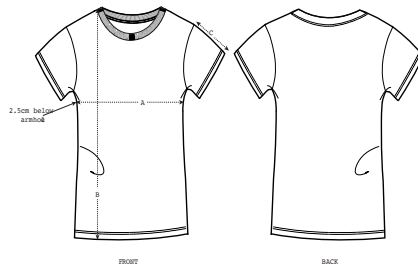

DUUR

MAATTABEL - MINDSET

Sizes	XS	S	M	L	XL
A - Half Chest	49	51,5	54	57	60
B - Body Length	65	68	72	74	78
C - Sleeve length	61,5	64	65,5	67	68,5

DUUR

MAATTABEL - DISCIPLINE

Sizes	XS	S	M	L	XL
A - Half Chest	49	51,5	54	57	60
B - Body Length	65	68	72	74	78
C - Sleeve length	61,5	64	65,5	67	68,5

DUUR

MAATTABEL - PRIDE

Sizes	XS	S	M	L	XL
A - Half Chest	48	50,5	53	56	59
B - Body Length	65	68	72	74	76
C - Sleeve length	62	64,5	66	67,5	69

DUUR

MAATTABEL - FEARLESS

Sizes	XS	S	M	L	XL
A - Half Chest	48	50,5	53	56	59
B - Body Length	65	68	72	74	76
C - Sleeve length	62	64,5	66	67,5	69

DUUR

MAATTABEL - GUTS

Sizes	XS	S	M	L	XL
A - Half Chest	54	56,5	59	62	65
B - Body Length	63	66	70	72	74
C - Sleeve length	58,5	61,5	64	65,5	67

DUUR

MAATTABEL - MINDSET T-SHIRT VROUWEN

Sizes	XS	S	M	L	XL
A - Half Chest	42	44,5	47,5	50,5	53,5
B - Body Length	62	64	66	68	69
C - Sleeve length	16	16	17	17	18

DUUR

MAATTABEL - MINDSET T-SHIRT MANNEN

Sizes	XS	S	M	L	XL
A - Half Chest	46	49	52	55	58
B - Body Length	66	69	72	74	76
C - Sleeve length	19,5	20,5	21,5	22,5	22,5