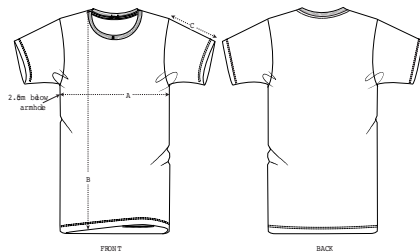

DUUR

MAATTABEL - MINDSET

Sizes	XS	S	M	L	XL
A - Half Chest	49	51,5	54	57	60
B - Body Length	65	68	72	74	78
C - Sleeve length	61,5	64	65,5	67	68,5

DUUR

MAATTABEL - DISCIPLINE

Sizes	XS	S	M	L	XL
A - Half Chest	49	51,5	54	57	60
B - Body Length	65	68	72	74	78
C - Sleeve length	61,5	64	65,5	67	68,5

DUUR

MAATTABEL - PRIDE

Sizes	XS	S	M	L	XL
A - Half Chest	48	50,5	53	56	59
B - Body Length	65	68	72	74	76
C - Sleeve length	62	64,5	66	67,5	69

DUUR

MAATTABEL - FEARLESS

Sizes	XS	S	M	L	XL
A - Half Chest	48	50,5	53	56	59
B - Body Length	65	68	72	74	76
C - Sleeve length	62	64,5	66	67,5	69

DUUR

MAATTABEL - GUTS

Sizes	XS	S	M	L	XL
A - Half Chest	54	56,5	59	62	65
B - Body Length	63	66	70	72	74
C - Sleeve length	58,5	61,5	64	65,5	67

DUUR

MAATTABEL - MINDSET T-SHIRT VROUWEN

Sizes	XS	S	M	L	XL
A - Half Chest	42	44,5	47,5	50,5	53,5
B - Body Length	62	64	66	68	69
C - Sleeve length	16	16	17	17	18

DUUR

MAATTABEL - MINDSET T-SHIRT MANNEN

Sizes	XS	S	M	L	XL
A - Half Chest	46	49	52	55	58
B - Body Length	66	69	72	74	76
C - Sleeve length	19,5	20,5	21,5	22,5	22,5